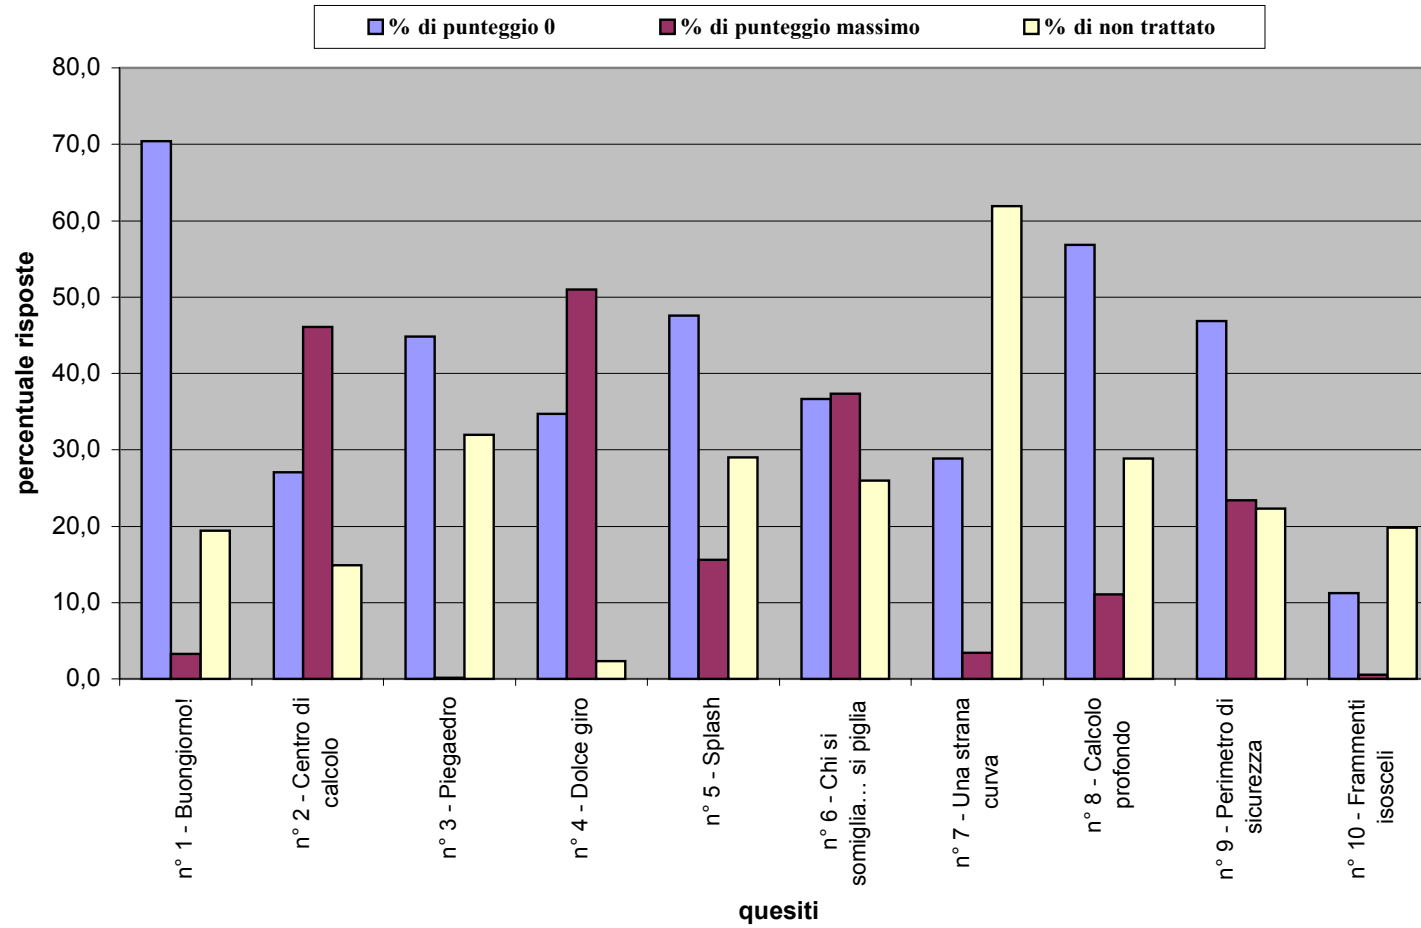

MsF 2004 - Andamento percentuale per quesito - classi seconde