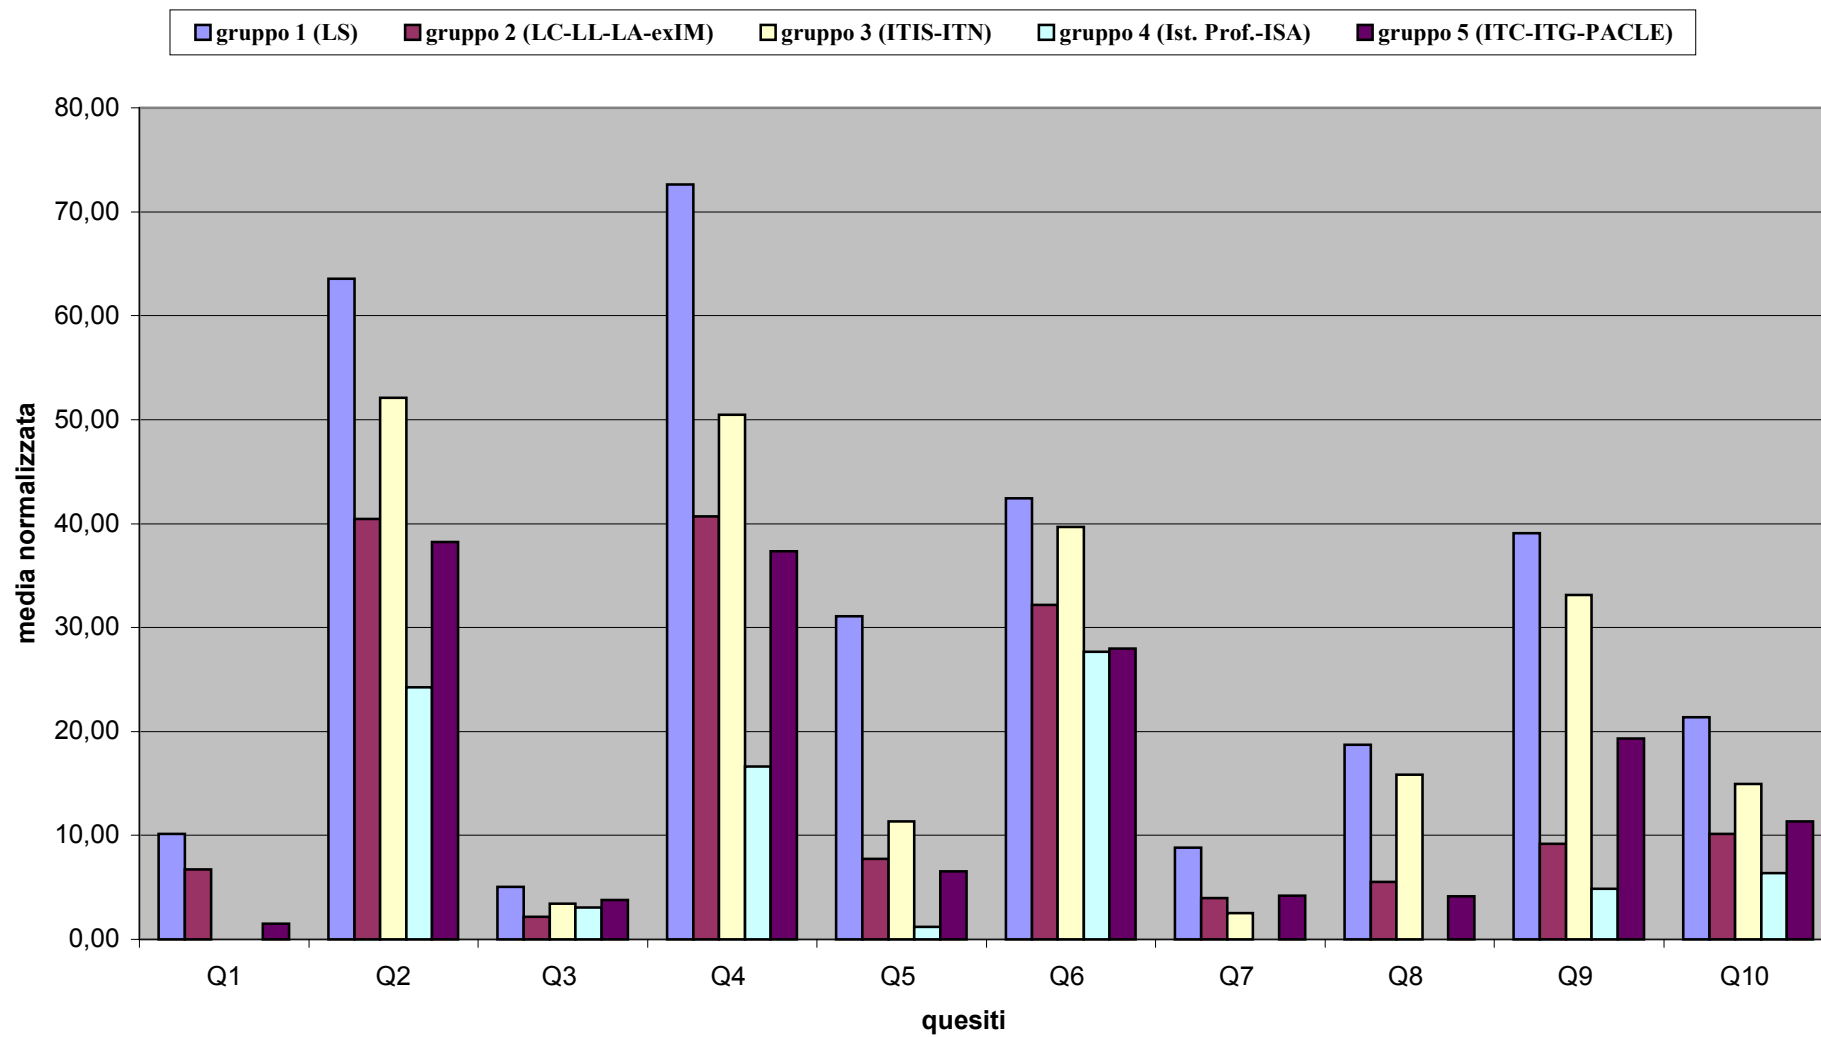

MsF 2004 - Grafico classi seconde per gruppo