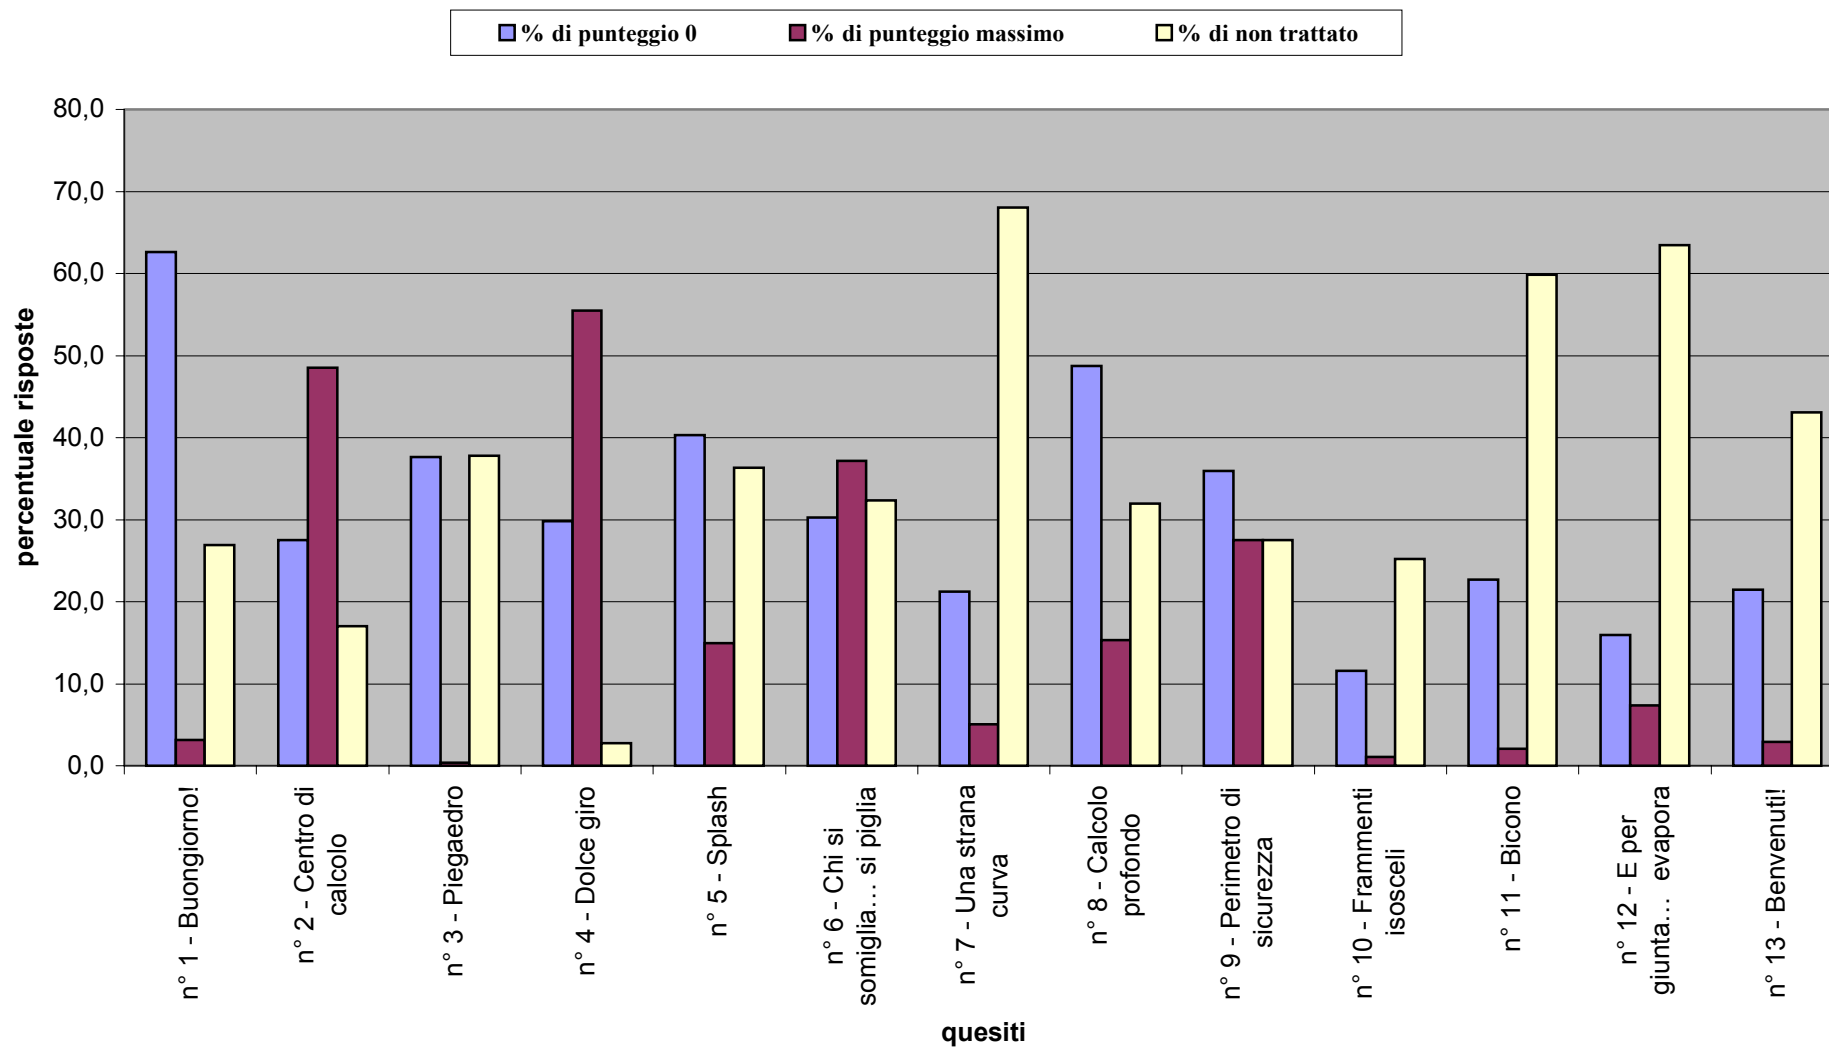

MsF 2004 - Grafico classi seconde per quesito

MsF 2004 - Andamento percentuale per quesito - classi terze